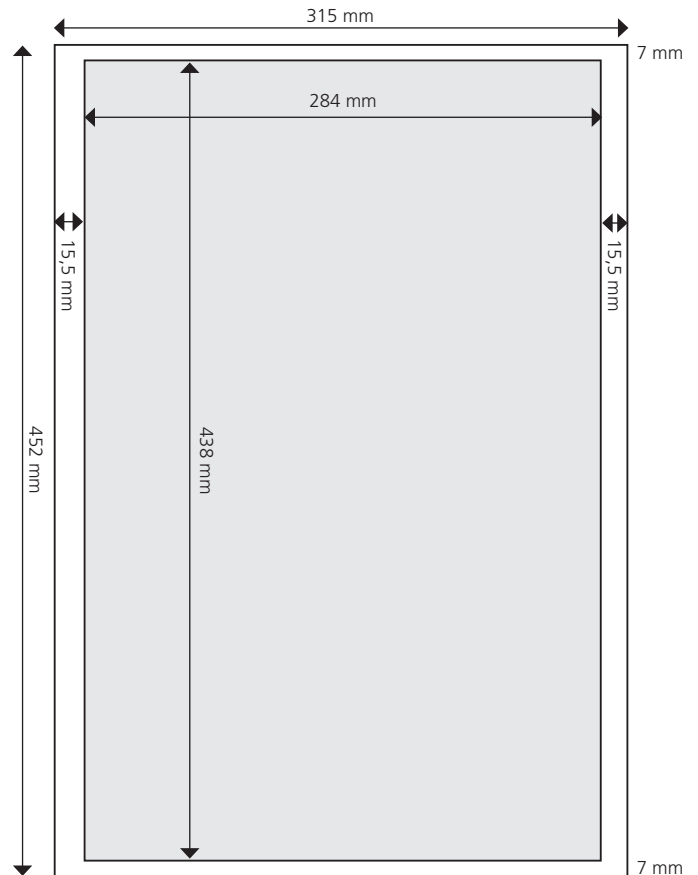

PDF-Größen: Alle Angaben: Breite x Höhe

Produkte im Broadsheet-Format:

Einzelseiten:

PDF-Größe: 315 mm x 452 mm

Rand: oben und unten 7 mm, links und rechts 15,5 mm,
maximaler Satzspiegel ohne Rand ist 284 mm x 438 mm.

Panoramaseiten:

PDF-Größe: 598 mm x 438 mm

(ist maximaler Satzspiegel ohne Rand)

Es sind nur echte Panoramaseiten möglich.

Produkte im Tabloid-Format:

Einzelseiten:

PDF-Größe: 226 mm x 315 mm.

Rand: oben und unten 15,5 mm,
links und rechts 7 mm, ergibt
Satzspiegel: 212 mm x 284 mm.

Panoramaseiten:

Die 7 mm zum Bund können im
Satzspiegel genutzt werden, um
Panoramaseiten zu drucken.