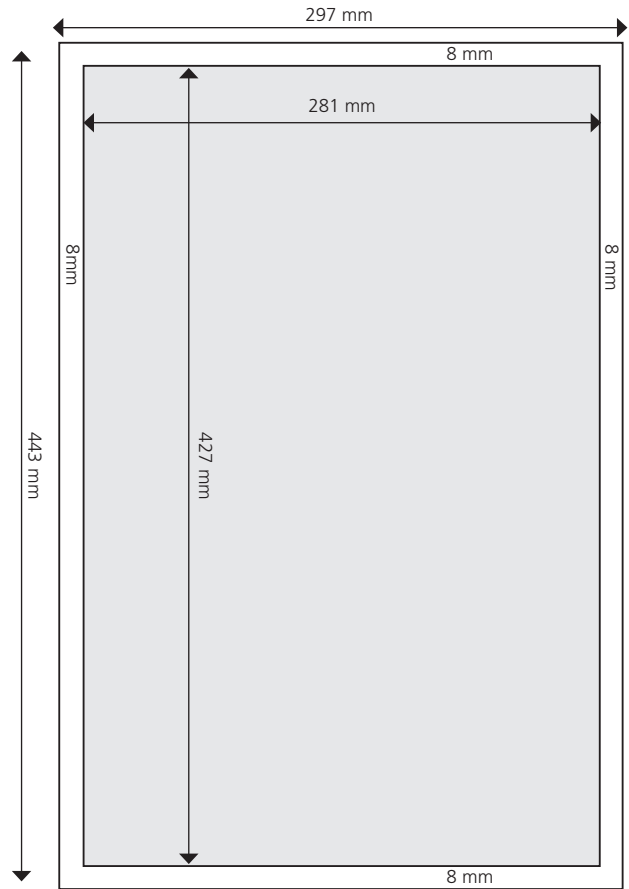

PDF-Größen: Alle Angaben: Breite x Höhe

Produkte im Broadsheet-Format:

Einzelseiten:

PDF-Größe: 297 mm x 443 mm
Rand: an allen Seiten 8 mm,
maximaler Satzspiegel ohne Rand ist 281 mm x 427 mm.

Panoramaseiten:

PDF-Größe: 594 mm x 443 mm
Rand: an allen Seiten 8 mm,
maximaler Satzspiegel ohne Rand ist 578 x 427 mm.

Produkte im Tabloid-Format:

Einzelseiten:

PDF-Größe: 221,5 mm x 297 mm.
Rand: an allen Seiten 8 mm, ergibt
Satzspiegel: 205,5 mm x 281 mm.

Panoramaseiten:

Die 8 mm zum Bund können im
Satzspiegel genutzt werden, um
Panoramaseiten zu drucken.