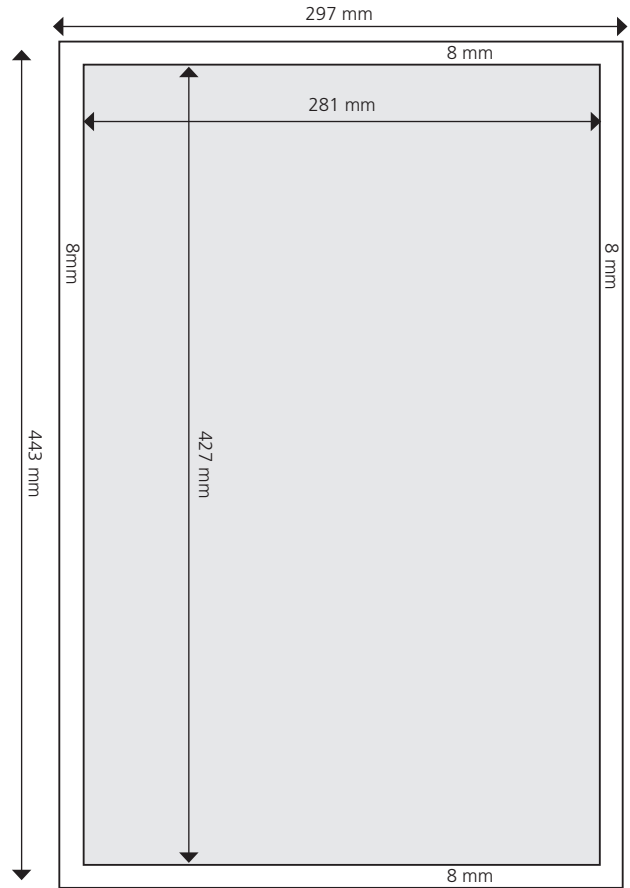

WELS

4600 Wels, Boschstraße 29,
Tel. +43/(0)72 42/20 80-3214 Ronald Sonnleitner

PDF-Größen: Alle Angaben: Breite x Höhe

Produkte im Broadsheet-Format:

Einzelseiten:

PDF-Größe: 297 mm x 443 mm
Rand: an allen Seiten 8 mm,
maximaler Satzspiegel ohne Rand ist 281 mm x 427 mm.

Panoramaseiten:

PDF-Größe: 594 mm x 443 mm
Rand: an allen Seiten 8 mm,
maximaler Satzspiegel ohne Rand ist 578 x 427 mm.

Produkte im Tabloid-Format:

Einzelseiten:

PDF-Größe: 221,5 mm x 297 mm.
Rand: an allen Seiten 8 mm, ergibt
Satzspiegel: 205,5 mm x 281 mm.

Panoramaseiten:

Die 8 mm zum Bund können im
Satzspiegel genutzt werden, um
Panoramaseiten zu drucken.