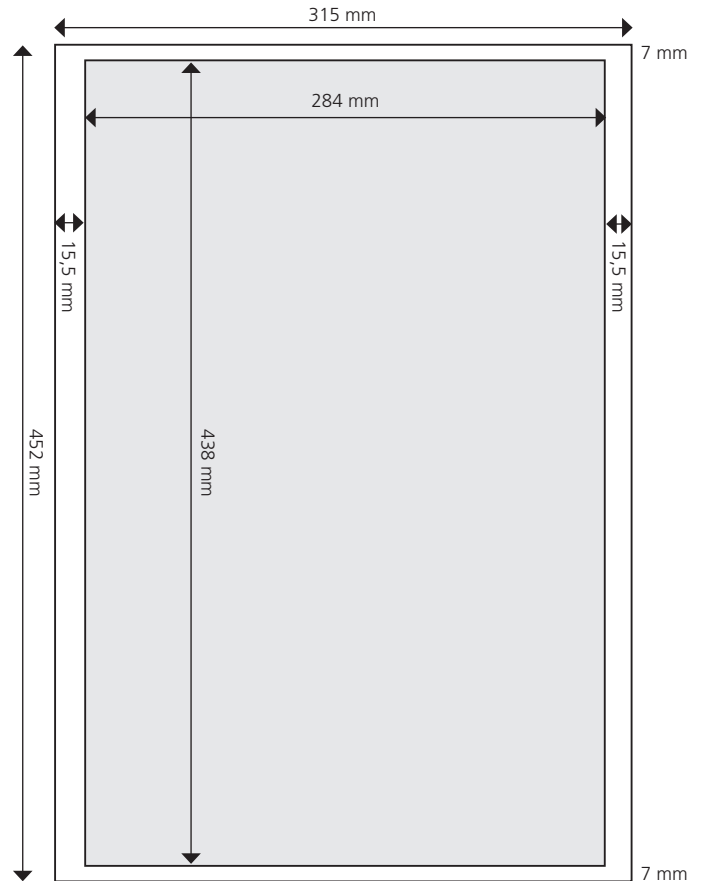

PDF-Größen: Alle Angaben: Breite x Höhe

Produkte im Broadsheet-Format:

Einzelseiten:

PDF-Größe: 315 mm x 452 mm
Rand: oben und unten 7 mm, links und rechts 15,5 mm,
maximaler Satzspiegel ohne Rand ist 284 mm x 438 mm.

Panoramaseiten:

PDF-Größe: 598 mm x 438 mm
(ist maximaler Satzspiegel ohne Rand)
Es sind nur echte Panoramaseiten möglich.

Produkte im Tabloid-Format:

Einzelseiten:

PDF-Größe: 226 mm x 315 mm.
Rand: oben und unten 15,5 mm,
links und rechts 7 mm, ergibt
Satzspiegel: 212 mm x 284 mm.

Panoramaseiten:

Die 7 mm zum Bund können im
Satzspiegel genutzt werden, um
Panoramaseiten zu drucken.